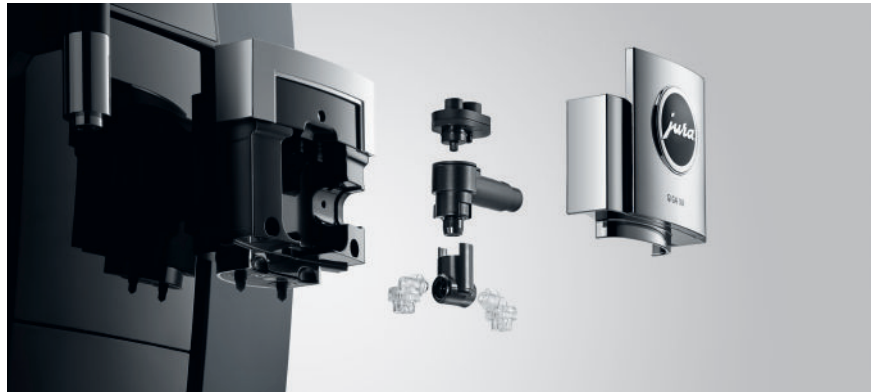

GIGA X8

Die neue GIGA X8 – 4 × professioneller

Vorzüge

- 4,3"-Touchscreen-Farbdisplay
- 2 Präzisions-Keramikschleibenmahlwerke mit Automatic Grinder Adjustment (A.G.A.)
- Speed-Funktion dank zusätzlichem Heißwasser-Bypass
- 2 Thermoblöcke und 2 Pumpen
- Kompatibel mit Payment Connect

Einsatzgebiete

- Etagenlösung
- Seminar- / Tagungsbereich
- Catering
- Coffee to Go

Empfohlene Tageshöchstleistung
200 Tassen

Mit der GIGA X8 beweist JURA Schweizer Innovationskraft und Professionalität bis ins kleinste Detail. Überall, wo Kapazitäten bis zu 200 Tassen an der Tagesordnung sind, überzeugt sie mit Qualität, Funktionalität und Zuverlässigkeit. Gepaart mit Höchstleistung in allen Belangen resultiert ein Hightech-Vollautomat, der ideal auf die Anforderungen von Etagen-, Seminar-, Catering- oder Coffee-to-go-Lösungen zugeschnitten ist.